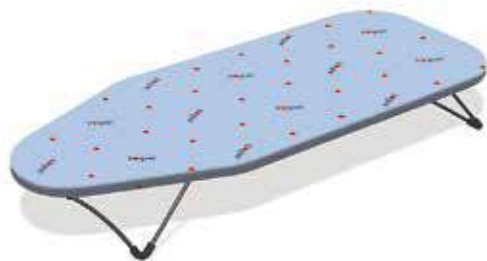

su richiesta vasto assortimento di prodotti casalinghi.

32151 - STENDIBIANCHERIA INOX PLASTIFICATO CM 105X55 H 96

59283 - STENDIBIANCHERIA RESINA CM 180X55 H 88

66295 - STENDIBIANCHERIA INOX CM 180X55 H 96

100450 - ASSE STIRO DA TAVOLO CM 73X32 H 12

97154 - TAVOLO STIRO INOX CM 110X33 H 90

su richiesta vasto assortimento di prodotti casalinghi.