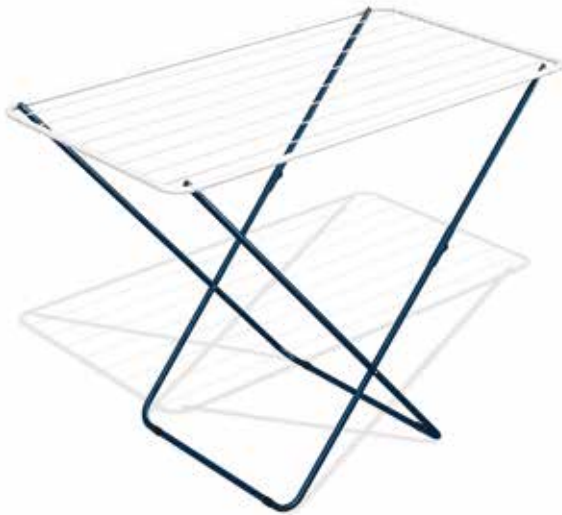

102309 - SCOPA PIATTA SENZA MANICO
102311 - MANICO METALLO PER SCOPA CM 120

DSC3290

102310 - SPAZZOLONE FRATTAZZO ESPANSO
SENZA MANICO
102311 - MANICO METALLO PER SPAZZOLONE CM 120

DSC3285

102312 - SPAZZOLA PER BUCATO CM 16,5X6,5

su richiesta vasto assortimento di prodotti casalinghi.

32151 - STENDIBIANCHERIA INOX PLASTIFICATO CM 105X55 H 96

59283 - STENDIBIANCHERIA RESINA CM 180X55 H 88

66295 - STENDIBIANCHERIA INOX CM 180X55 H 96